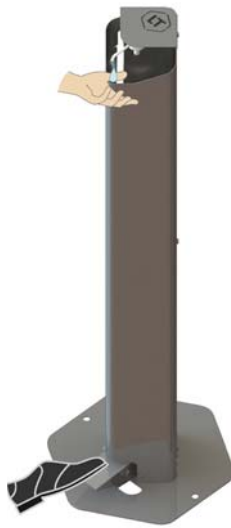

HYGIÈNE & PRÉVENTION

Distributeur MURAL de gel ou de savon sans contact

Distributeur sans contact pour une hygiène parfaite. Compatible à tous types de gel, lotion, savon liquide. Pour un usage intensif.
2 possibilités de dosage : 0,5 ml et 1 ml.
Capacité : 900 ml
Indicateur éclairé pour une utilisation simple.
Fonctionne également manuellement lorsque les piles sont faibles.

681091 L 13,9 x l 10,1 x H 30,4 cm **65,00 €**

Distributeur universel de gel hydroalcoolique sans contact

Totem inox avec actionnement mécanique à pédale pour une hygiène à toute épreuve, facile à nettoyer, s'adapte à tous les flacons, jusqu'à 11 cm de diamètre et de 7 à 30 cm de hauteur. Système antivol de fermeture du couvercle à vis.
Indicateur de niveau de remplissage du flacon à pompe, socle stable percé pour une fixation au sol.
Garantie 2 ans. Poids 8 kg

681095 L 28 x l 15 x H 100cm **139,00 €**